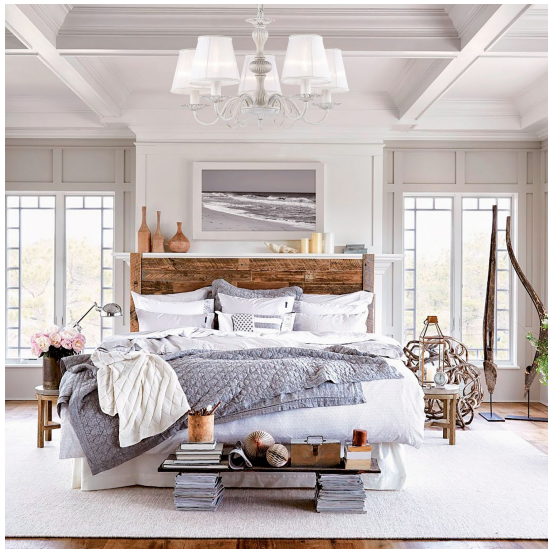

MALTA

1730-5P

Коллекция Malta является представителем стиля Прованс. Это стиль уюта, слегка обветшалой деревенской классики, которая с технической точки зрения проявляется в патинировании металла, использовании тканевых абажуров и небольших элементов флористики. В данном случае каркас светильников окрашен в белый цвет и патинирован золотом, абажуры обтянуты белой органзой.

Бренд	Favourite
Диаметр, мм	560
Макс. Высота, мм	1390
Мин. Высота, мм	360
Основной источник света, Количество ламп	5
Основной источник света, тип цоколя	E14
Основной источник света, Мощность лампы, W	40
Основной источник света, Комплектация лампами	нет
Материал плафона	ткань
Материал арматуры	металл
Материал декоративных элементов	металл
Степень защиты, IP	20
Мощность общая	200
Площадь освещения, кв.м.	10
Пульт	нет
Выключатель	Нет
Диммер	Нет
Доп. источник света, Комплектация доп лампами	Нет
Количество плафонов	5
Направление плафонов	вверх
Форма плафона	конус
Цвет плафона	белый
Высота плафона, мм	360
Диаметр плафона верхний, мм	120
Количество рожков	5
Цвет декоративных элементов	белый с золотой патиной
Возможность использования универсальных креплений	Нет
Возможность замены ламп	Нет
Подходит для натяжных потолков	Да
Цвет арматуры	белый
Крепление	планка