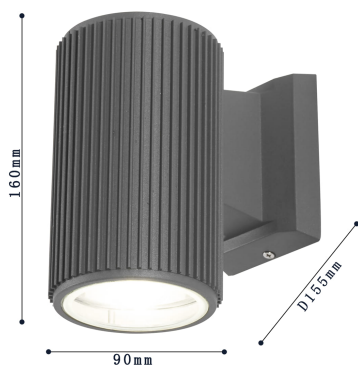

POLA

2859-1W

Коллекция Pola включает настенные светильники высотой 160, 260 и 315 миллиметров. Доступны модели с двумя направлениями света и с одним, в черном и сером цвете. Все светильники оснащены сменной лампой E27. Они идеально подходят для освещения фасадов зданий и устойчивы к погодным условиям, что обеспечивает их долговечность и надежность.

Бренд	Favourite
Ширина, мм	90
Диаметр, мм	155
Макс. Высота, мм	160
Мин. Высота, мм	160
Основной источник света, Количество ламп	1
Основной источник света, тип цоколя	E27
Основной источник света, Мощность лампы, W	40
Основной источник света, Комплектация лампами	нет
Материал плафона	металл
Материал арматуры	металл
Степень защиты, IP	IP54
Мощность общая	40
Площадь освещения, кв.м.	3
Пульт	нет
Выключатель	Нет
Диммер	Нет
Доп. источник света, Комплектация доп лампами	Нет
Количество плафонов	1
Направление плафонов	вниз/вверх
Форма плафона	цилиндр
Цвет плафона	серый
Высота плафона, мм	160
Диаметр плафона верхний, мм	90
Диаметр плафона нижний, мм	75
Количество рожков	2
Возможность использования универсальных креплений	Нет
Возможность замены ламп	Да
Подходит для натяжных потолков	Нет
Цвет арматуры	серый
Крепление	планка