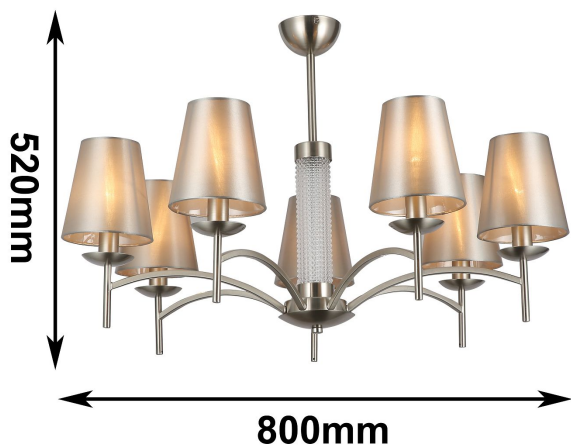

# VELUM

2906-7P

Бренд	F-Promo
Диаметр, мм	800
Макс. Высота, мм	520
Мин. Высота, мм	520
Основной источник света, Количество ламп	7
Основной источник света, тип цоколя	E14
Основной источник света, Мощность лампы, W	40
Основной источник света, Комплектация лампами	нет
Материал плафона	серая ткань
Мощность общая	280
Площадь освещения, кв.м.	14
Цвет арматуры	Никель
Крепление	планка