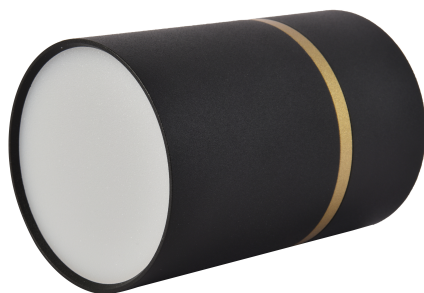

# DUNIA

3068-1C

Накладные светильники Dunia — это стильное решение для освещения вашего дома или офиса. Модель представлена в двух цветовых решениях — матовый черный и матовый белый, декоративное кольцо золотого цвета добавит элегантный визуальный акцент. Светильники оснащены лампами GU10, которые можно менять.