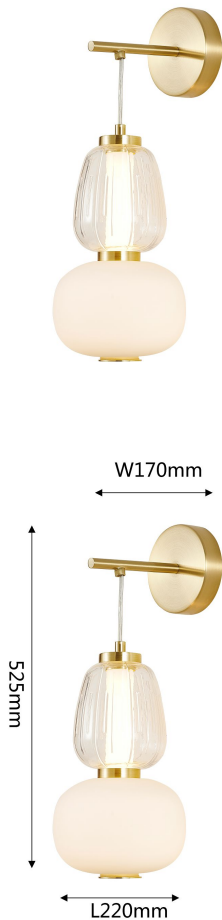

BELLA

4057-1W

Чередование стеклянных плафонов разной формы, цвета и рисунка, а также цветовой решение каркаса в золоте создает насыщенный сложный и дорогой образ. Плафоны из стекла выдуваются вручную

Бренд	Favourite
Ширина, мм	170
Макс. Высота, мм	525
Мин. Высота, мм	375
Основной источник света, Количество ламп	1
Основной источник света, тип цоколя	LED
Основной источник света, Мощность лампы, W	19
Основной источник света, Комплектация лампами	да
Материал плафона	стекло
Материал арматуры	металл
Материал декоративных элементов	стекло
Степень защиты, IP	20
Мощность общая	19
Площадь освещения, кв.м.	3
Цветовая температура максимальная, К	3000
Световой поток максимальный, LM	1255
Пульт	нет
Выключатель	Нет
Диммер	Нет
Доп. источник света, Комплектация доп лампами	Нет
Вид рассеивателя	экран
Форма рассеивателя	плоский
Количество плафонов	2
Форма плафона	сфера
Цвет плафона	прозрачный, опал
Высота плафона, мм	285
Диаметр плафона верхний, мм	170
Диаметр плафона нижний, мм	120
Цвет декоративных элементов	прозрачный, опал
Возможность использования универсальных креплений	Нет
Возможность замены ламп	Нет
Подходит для натяжных потолков	Нет
Цвет арматуры	золотой
Крепление	планка
Световой поток максимальный, LM	1255