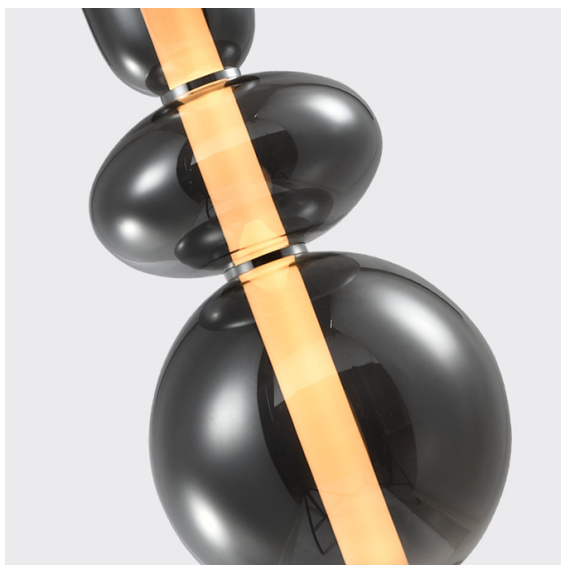

VAPOR

4254-3P

Бренд	Favourite
Диаметр, мм	250
Макс. Высота, мм	2295
Мин. Высота, мм	795
Основной источник света, Количество ламп	1
Основной источник света, тип цоколя	LED
Основной источник света, Мощность лампы, W	24
Основной источник света, Комплектация лампами	да
Материал плафона	стекло
Материал арматуры	металл
Степень защиты, IP	20
Мощность общая	24
Площадь освещения, кв.м.	6
Цветовая температура максимальная, K	4000
Световой поток максимальный, LM	1920
Пульт	нет
Диаметр потолочной чаши, мм	95
Выключатель	Нет
Диммер	Нет
Доп. источник света, Комплектация доп лампами	Нет
Вид рассеивателя	экран
Форма рассеивателя	цилиндр
Количество плафонов	1
Форма плафона	овальный
Цвет плафона	дымчатосерый
Высота плафона, мм	631
Диаметр плафона верхний, мм	210
Диаметр плафона нижний, мм	120
Возможность использования универсальных креплений	Нет
Возможность замены ламп	Нет
Подходит для натяжных потолков	Да
Цвет арматуры	хром
Крепление	планка
Световой поток максимальный, LM	1920