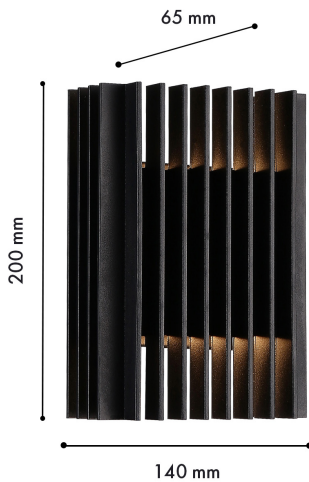

# STRUDEL

4297-1W

Бренд	Favourite
Ширина, мм	140
Макс. Высота, мм	200
Мин. Высота, мм	200
Основной источник света, Количество ламп	1
Основной источник света, тип цоколя	LED
Основной источник света, Мощность лампы, W	12
Основной источник света, Комплектация лампами	да
Материал плафона	металл
Материал арматуры	металл
Степень защиты, IP	IP54
Мощность общая	12
Площадь освещения, кв.м.	1
Цветовая температура максимальная, K	4000
Световой поток максимальный, LM	360
Пульт	нет
Выключатель	Нет
Диммер	Нет
Доп. источник света, Комплектация доп лампами	Нет
Вид рассеивателя	экран
Форма рассеивателя	плоский
Количество плафонов	1
Форма плафона	прямоугольный
Цвет плафона	черный
Высота плафона, мм	200
Возможность использования универсальных креплений	Нет
Возможность замены ламп	Нет
Подходит для натяжных потолков	Нет
Цвет арматуры	черный
Крепление	планка
Световой поток максимальный, LM	360