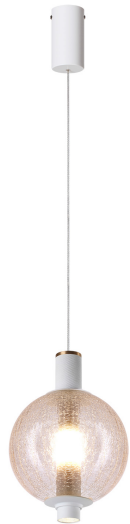

# KOLBE

4314-1P

Бренд	Favourite
Диаметр, мм	160
Макс. Высота, мм	1935
Мин. Высота, мм	345
Основной источник света, Количество ламп	1
Основной источник света, тип цоколя	LED
Основной источник света, Мощность лампы, W	9
Основной источник света, Комплектация лампами	да
Материал плафона	стекло
Материал арматуры	металл
Степень защиты, IP	20
Мощность общая	9
Площадь освещения, кв.м.	2
Цветовая температура максимальная, K	4000
Световой поток максимальный, LM	650
Пульт	нет
Диаметр потолочной чаши, мм	60
Выключатель	Нет
Диммер	Нет
Доп. источник света, Комплектация доп лампами	Нет
Индекс цветопередачи	>90
Вид рассеивателя	экран
Форма рассеивателя	цилиндр
Количество плафонов	1
Форма плафона	сфера
Цвет плафона	прозрачный
Высота плафона, мм	236
Диаметр плафона верхний, мм	160
Возможность использования универсальных креплений	Нет
Возможность замены ламп	Нет
Подходит для натяжных потолков	Да
Цвет арматуры	белый
Крепление	планка
Световой поток максимальный, LM	650