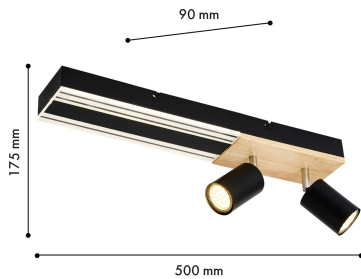

OLIKA

4437-2C

Коллекция потолочных светильников Olika представляет собой уникальное и стильное сочетание функциональности и дизайна. Каждый светильник имеет свою неповторимую форму, благодаря чему они гармонично впишутся в любой интерьер. Декоративная вставка из МДФ с фактурой дерева на основании светильника подчеркивает натуральность и экологичность коллекции, а матовая черная окантовка придает светильникам элегантности и строгости. LEDмодуль обеспечивает яркое и равномерное освещение, что делает эту коллекцию идеальной для освещения рабочих зон.

Бренд	F-Promo
Ширина, мм	90
Длина, мм	500
Макс. Высота, мм	175
Мин. Высота, мм	175
Основной источник света, Количество ламп	2
Основной источник света, тип цоколя	GU10
Основной источник света, Мощность лампы, W	50
Основной источник света, Комплектация лампами	нет
Материал плафона	металл
Материал арматуры	металл
Материал декоративных элементов	мдф
Степень защиты, IP	20
Мощность общая	108
Площадь освещения, кв.м.	3
Пульт	нет
Выключатель	Нет
Диммер	Нет
Доп. источник света, Комплектация доп лампами	Нет
Вид рассеивателя	экран
Форма рассеивателя	плоский
Количество плафонов	2
Направление плафонов	вниз
Угол поворота плафона	90
Форма плафона	цилиндр
Цвет плафона	черный
Высота плафона, мм	80
Диаметр плафона верхний, мм	55
Количество рожков	2
Цвет декоративных элементов	коричневый
Длина потолочной чаши, мм	500
Ширина потолочной чаши, мм	90
Возможность использования универсальных креплений	Нет
Возможность замены ламп	Да
Подходит для натяжных потолков	Да
Цвет арматуры	черный
Крепление	планка