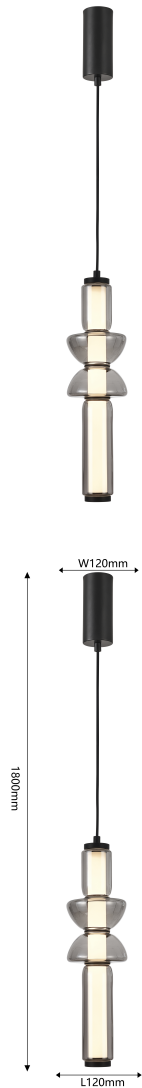

PRANK

4456-1P

Бренд	Favourite
Диаметр, мм	120
Макс. Высота, мм	1080
Мин. Высота, мм	690
Основной источник света, Количество ламп	1
Основной источник света, тип цоколя	LED
Основной источник света, Мощность лампы, W	24
Основной источник света, Комплектация лампами	да
Материал плафона	стекло
Материал арматуры	металл
Степень защиты, IP	20
Мощность общая	24
Площадь освещения, кв.м.	5
Цветовая температура максимальная, K	4000
Световой поток максимальный, LM	3120
Пульт	нет
Диаметр потолочной чаши, мм	60
Выключатель	Нет
Диммер	Нет
Доп. источник света, Комплектация доп лампами	Нет
Вид рассеивателя	экран
Форма рассеивателя	цилиндр
Количество плафонов	1
Форма плафона	цилиндр
Цвет плафона	дымчатосерый
Высота плафона, мм	435
Диаметр плафона верхний, мм	120
Диаметр плафона нижний, мм	60
Возможность использования универсальных креплений	Нет
Возможность замены ламп	Нет
Подходит для натяжных потолков	Да
Цвет арматуры	черный
Крепление	планка
Световой поток максимальный, LM	3120

Цена: 14 900 руб.