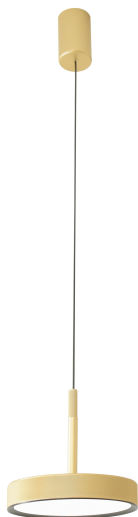

PILLER

4507-1P

Бренд	Favourite
Диаметр, мм	125
Макс. Высота, мм	1800
Мин. Высота, мм	210
Основной источник света, Количество ламп	1
Основной источник света, тип цоколя	LED
Основной источник света, Мощность лампы, W	10
Основной источник света, Комплектация лампами	да
Материал плафона	металл
Материал арматуры	металл
Степень защиты, IP	20
Мощность общая	10
Площадь освещения, кв.м.	2
Цветовая температура максимальная, К	4000
Световой поток максимальный, LM	650
Пульт	нет
Диаметр потолочной чаши, мм	50
Выключатель	Нет
Диммер	Нет
Доп. источник света, Комплектация доп лампами	Нет
Индекс цветопередачи	>90
Вид рассеивателя	экран
Форма рассеивателя	плоский
Количество плафонов	1
Направление плафонов	вниз
Форма плафона	Круглый
Цвет плафона	золотой
Высота плафона, мм	130
Диаметр плафона верхний, мм	125
Возможность использования универсальных креплений	Нет
Возможность замены ламп	Нет
Подходит для натяжных потолков	Нет
Цвет арматуры	золотой
Крепление	планка
Световой поток максимальный, LM	650