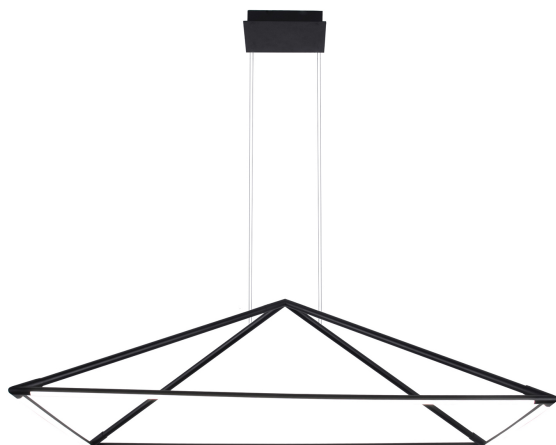

# PYRAMIS

4573-2P

Бренд	Favourite
Ширина, мм	800
Длина, мм	1200
Макс. Высота, мм	1880
Мин. Высота, мм	1880
Основной источник света, Количество ламп	1
Основной источник света, тип цоколя	LED
Основной источник света, Мощность лампы, W	52
Основной источник света, Комплектация лампами	да
Материал плафона	металл
Материал арматуры	металл
Степень защиты, IP	20
Мощность общая	52
Площадь освещения, кв.м.	4
Цветовая температура максимальная, К	4000
Световой поток максимальный, LM	3380
Пульт	нет
Выключатель	Нет
Диммер	Нет
Доп. источник света, Комплектация доп лампами	Нет
Вид рассеивателя	экран
Форма рассеивателя	плоский
Количество плафонов	1
Направление плафонов	вниз
Форма плафона	пирамида
Цвет плафона	черный
Высота плафона, мм	340
Длина потолочной чаши, мм	214
Ширина потолочной чаши, мм	155
Возможность использования универсальных креплений	Нет
Возможность замены ламп	Нет
Подходит для натяжных потолков	Да
Цвет арматуры	черный
Крепление	планка
Световой поток максимальный, LM	3380