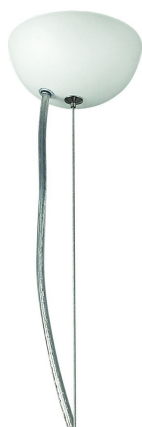

# PENDENTI

1964-1P

Бренд	Favourite
Диаметр, мм	55
Макс. Высота, мм	1500
Мин. Высота, мм	280
Основной источник света, тип цоколя	LED
Основной источник света, Мощность лампы, W	9
Основной источник света, Комплектация лампами	да
Материал плафона	металл, цвет белый
Мощность общая	9
Площадь освещения, кв.м.	4
Цветовая температура максимальная, K	3000
Световой поток максимальный, LM	855
Диаметр потолочной чаши, мм	D100*H150
Цвет арматуры	белый
Крепление	планка
Световой поток максимальный, LM	855