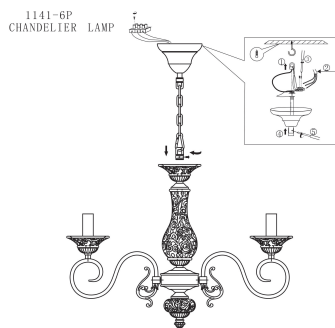

# ГЕССО

1141-6P

Коллекция Gesso представляет традиционную европейскую классику. Яркие изгибы рожков и каркаса оформлены гипсовым декором с флористическим узором. Пatina на каркасе и гипсе добавляет ощущение старины и былой роскоши. Каркас окрашен в античный белый цвет — это белый цвет с густой перламутровозолотистой патиной, декор в цвете слоновой кости также покрыт золотой патиной.

Bulb  
E14: Max 6x60W

Бренд	Favourite
Диаметр, мм	620
Макс. Высота, мм	1400
Мин. Высота, мм	450
Основной источник света, Количество ламп	6
Основной источник света, тип цоколя	E14
Основной источник света, Мощность лампы, W	60
Основной источник света, Комплектация лампами	нет
Материал плафона	металл
Материал арматуры	металл
Материал декоративных элементов	гипс
Степень защиты, IP	20
Мощность общая	360
Площадь освещения, кв.м.	18
Пульт	нет
Выключатель	Нет
Диммер	Нет
Доп. источник света, Комплектация доп лампами	Нет
Количество плафонов	6
Направление плафонов	вверх
Цвет плафона	белый с золотой патиной
Количество рожков	6
Цвет декоративных элементов	слоновая кость
Возможность использования универсальных креплений	Нет
Возможность замены ламп	Нет
Подходит для натяжных потолков	Да
Цвет арматуры	белый
Крепление	крюк