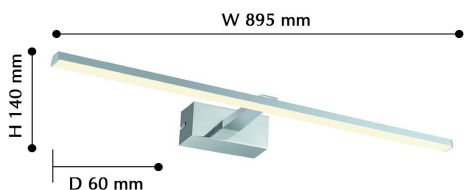

# SCRIPTOR

2433-3W

Бренд	Favourite
Ширина, мм	880
Макс. Высота, мм	60
Мин. Высота, мм	60
Основной источник света, тип цоколя	LED
Основной источник света, Мощность лампы, W	18
Основной источник света, Комплектация лампами	да
Материал плафона	металл, акрил
Материал арматуры	металл
Степень защиты, IP	IP44
Мощность общая	18
Площадь освещения, кв.м.	1
Цветовая температура максимальная, K	4000
Световой поток максимальный, LM	976
Пульт	нет
Выключатель	Нет
Диммер	Нет
Доп. источник света, Комплектация доп лампами	Нет
Вид рассеивателя	экран
Форма рассеивателя	плоский
Количество плафонов	1
Форма плафона	прямоугольный
Цвет плафона	хром, белый
Высота плафона, мм	140
Возможность использования универсальных креплений	Нет
Возможность замены ламп	Нет
Подходит для натяжных потолков	Нет
Цвет арматуры	хром
Крепление	планка
Световой поток максимальный, LM	976