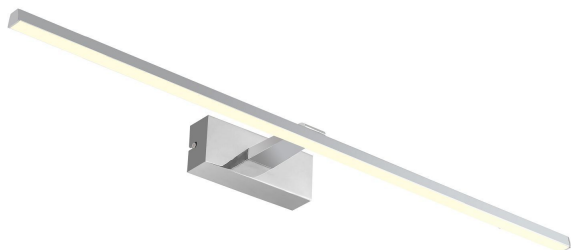

# SCRIPTOR

2433-3W

Бренд	Favourite
Ширина, мм	880
Макс. Высота, мм	60
Мин. Высота, мм	60
Основной источник света, тип цоколя	LED
Основной источник света, Мощность лампы, W	18
Основной источник света, Комплектация лампами	да
Материал плафона	металл, акрил
Материал арматуры	металл
Степень защиты, IP	IP44
Мощность общая	18
Площадь освещения, кв.м.	1
Цветовая температура максимальная, K	4000
Световой поток максимальный, LM	976
Пульт	нет
Выключатель	Нет
Диммер	Нет
Доп. источник света, Комплектация доп лампами	Нет
Вид рассеивателя	экран
Форма рассеивателя	плоский
Количество плафонов	1
Форма плафона	прямоугольный
Цвет плафона	хром, белый
Высота плафона, мм	140
Возможность использования универсальных креплений	Нет
Возможность замены ламп	Нет
Подходит для натяжных потолков	Нет
Цвет арматуры	хром
Крепление	планка
Световой поток максимальный, LM	976