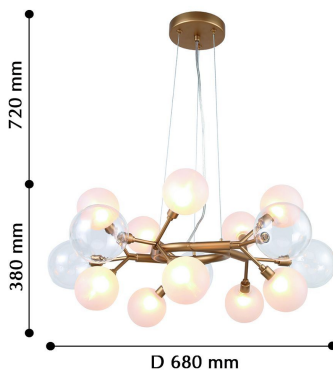

BABYLON

2515-10P

Основная идея светильников Babylon – передать ощущение легкости благодаря большому количеству выдувных плафонов – шаров, напоминающих мыльные пузыри. Так же интересен контраст между прозрачными и белыми стеклами разного диаметра. Лампы G9 встроены в белые плафоны, а прозрачные плафоны несут только декоративную функцию. Подвесные люстры представлены в округлой форме для освещения комнаты в центре, и в вытянутой форме – такой подвес можно вешать над обеденным столом. Для невысоких потолков предлагаем потолочную модификацию люстры.

Бренд	Favourite
Диаметр, мм	680
Макс. Высота, мм	1100
Мин. Высота, мм	380
Основной источник света, Количество ламп	10
Основной источник света, тип цоколя	G9
Основной источник света, Мощность лампы, W	40
Основной источник света, Комплектация лампами	нет
Материал плафона	стекло
Материал арматуры	металл
Материал декоративных элементов	стекло
Степень защиты, IP	IP20
Мощность общая	400
Площадь освещения, кв.м.	12
Пульт	нет
Выключатель	Нет
Диммер	Нет
Доп. источник света, Комплектация доп лампами	Нет
Количество плафонов	10
Форма плафона	шар
Цвет плафона	белый
Высота плафона, мм	380
Диаметр плафона верхний, мм	680
Количество рожков	10
Цвет декоративных элементов	прозрачный
Возможность использования универсальных креплений	Да
Возможность замены ламп	Нет
Подходит для натяжных потолков	Да
Цвет арматуры	золотой
Крепление	планка