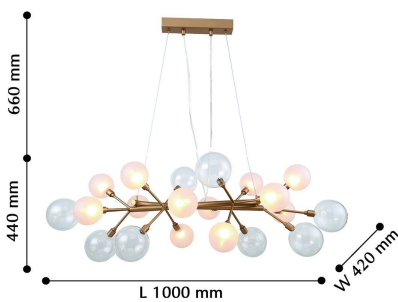

BABYLON

2515-12P

Основная идея светильников Babylon – передать ощущение легкости благодаря большому количеству выдувных плафонов – шаров, напоминающих мыльные пузыри. Так же интересен контраст между прозрачными и белыми стеклами разного диаметра. Лампы G9 встроены в белые плафоны, а прозрачные плафоны носят только декоративную функцию. Подвесные люстры представлены в округлой форме для освещения комнаты в центре, и в вытянутой форме – такой подвес можно вешать над обеденным столом. Для невысоких потолков предлагаем потолочную модификацию люстры.

Бренд	Favourite
Ширина, мм	420
Длина, мм	1000
Макс. Высота, мм	1100
Мин. Высота, мм	440
Основной источник света, Количество ламп	12
Основной источник света, тип цоколя	G9
Основной источник света, Мощность лампы, W	40
Основной источник света, Комплектация лампами	нет
Материал плафона	стекло
Материал арматуры	металл
Материал декоративных элементов	стекло
Степень защиты, IP	IP20
Мощность общая	480
Площадь освещения, кв.м.	32
Пульт	нет
Выключатель	Нет
Диммер	Нет
Доп. источник света, Комплектация доп лампами	Нет
Количество плафонов	12
Форма плафона	шар
Цвет плафона	белый
Высота плафона, мм	440
Диаметр плафона верхний, мм	1000
Количество рожков	12
Цвет декоративных элементов	прозрачный
Возможность использования универсальных креплений	Да
Возможность замены ламп	Нет
Подходит для натяжных потолков	Да
Цвет арматуры	золотой
Крепление	планка