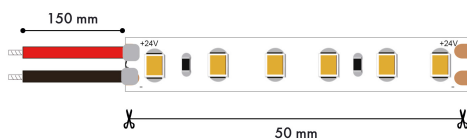

СВЕТОДИОДНАЯ ЛЕНТА

2001-31420

Бренд	Favourite
Ширина, мм	8
Длина, мм	5000
Макс. Высота, мм	1,2
Мин. Высота, мм	1,2
Степень защиты, IP	IP20
Мощность общая	14,4
Цветовая температура максимальная, К	3000
Световой поток максимальный, LM	1150
Выключатель	Нет
Диммер	Да
Доп. источник света, Комплектация доп лампами	Нет
Индекс цветопередачи	90
Угол рассеивания света	120
Возможность использования универсальных креплений	Нет
Возможность замены ламп	Нет
Подходит для натяжных потолков	Нет
Крепление	Клейкая лента 3М