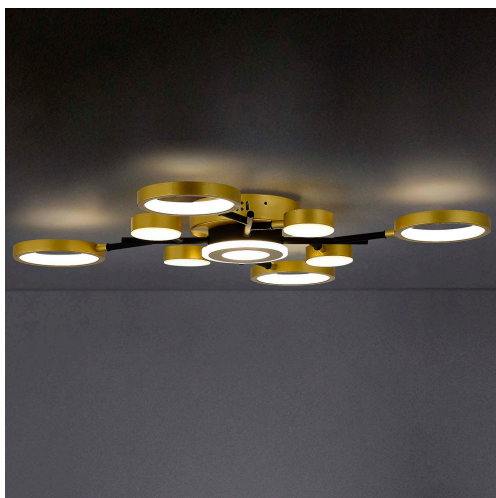

HYBRID

4686-9C

Коллекция светильников Hybrid очень удачно сочетает в себе современные технологии и элегантный дизайн. Модели этой коллекции выполнены в стиле эко-дизайна, сочетание черного с золотом добавляет роскоши и утонченности любому пространству. Световые LED - элементы обеспечивают яркое, равномерное освещение, функция диммирования позволяет настраивать яркость и температуру света под ваше настроение и атмосферу, а пульт, входящий в комплект, делает управление светом легким и комфортным. Светильники Hybrid станут великолепным акцентом в интерьере вашей спальни, гостиной, детской или кухни.

Бренд	Marketplace
Макс. Высота, мм	80
Мин. Высота, мм	80
Основной источник света, тип цоколя	LED
Основной источник света, Мощность лампы, W	100
Основной источник света, Комплектация лампами	да
Материал плафона	металл, акрил
Материал арматуры	металл
Материал декоративных элементов	металл, пластик, силикон
Степень защиты, IP	IP20
Площадь освещения, кв.м.	15
Цветовая температура максимальная, K	6500
Световой поток максимальный, LM	5260
Пульт	да
Диаметр потолочной чаши, мм	180
Выключатель	Нет
Диммер	Да
Доп. источник света, Комплектация доп лампами	Нет
Цветовая температура минимальная, K	3500
Световой поток минимальный, LM	2610
Индекс цветопередачи	<90
Вид рассеивателя	экран
Форма рассеивателя	плоский
Угол рассеивания света	120
Количество плафонов	9
Направление плафонов	вниз
Форма плафона	Круглый
Цвет плафона	черный, золотой
Высота плафона, мм	20
Диаметр плафона верхний, мм	150
Диаметр плафона нижний, мм	80
Цвет декоративных элементов	черный, золотой, белый
Возможность использования универсальных креплений	Нет
Возможность замены ламп	Нет
Подходит для натяжных потолков	Да
Цвет арматуры	черный
Крепление	планка