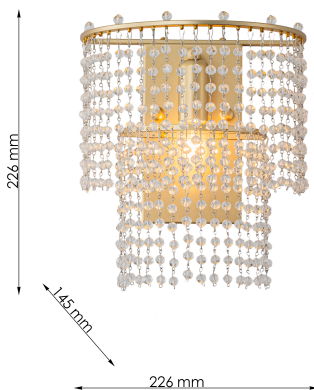

# FRINGE

4762-1W

Коллекция Fringe предлагает светильники, в которых классические формы дополнены эффектными каскадами кристаллов. Основой служит металлический каркас с золотым покрытием, обеспечивающий прочность и четкость линий. Ключевой элемент — свисающие цепочки прозрачных бусин хрусталя, придающие интерьеру изысканности и блеска. В коллекцию входят настенные бра и многоярусные люстры разных диаметров. Эти модели станут отличным декоративным акцентом в классическом интерьере и придадут ему роскоши и шарма.

Бренд	Favourite
Ширина, мм	230
Макс. Высота, мм	230
Мин. Высота, мм	230
Основной источник света, Количество ламп	1
Основной источник света, тип цоколя	E14
Основной источник света, Мощность лампы, W	40
Основной источник света, Комплектация лампами	нет
Материал арматуры	металл
Материал декоративных элементов	хрусталь
Степень защиты, IP	20
Площадь освещения, кв.м.	2
Пульт	нет
Выключатель	Нет
Диммер	Нет
Доп. источник света, Комплектация доп лампами	Нет
Количество плафонов	1
Направление плафонов	вниз
Форма плафона	Круглый
Высота плафона, мм	226
Количество рожков	1
Цвет декоративных элементов	прозрачный
Возможность использования универсальных креплений	Нет
Возможность замены ламп	Да
Подходит для натяжных потолков	Нет
Цвет арматуры	золотой
Крепление	планка